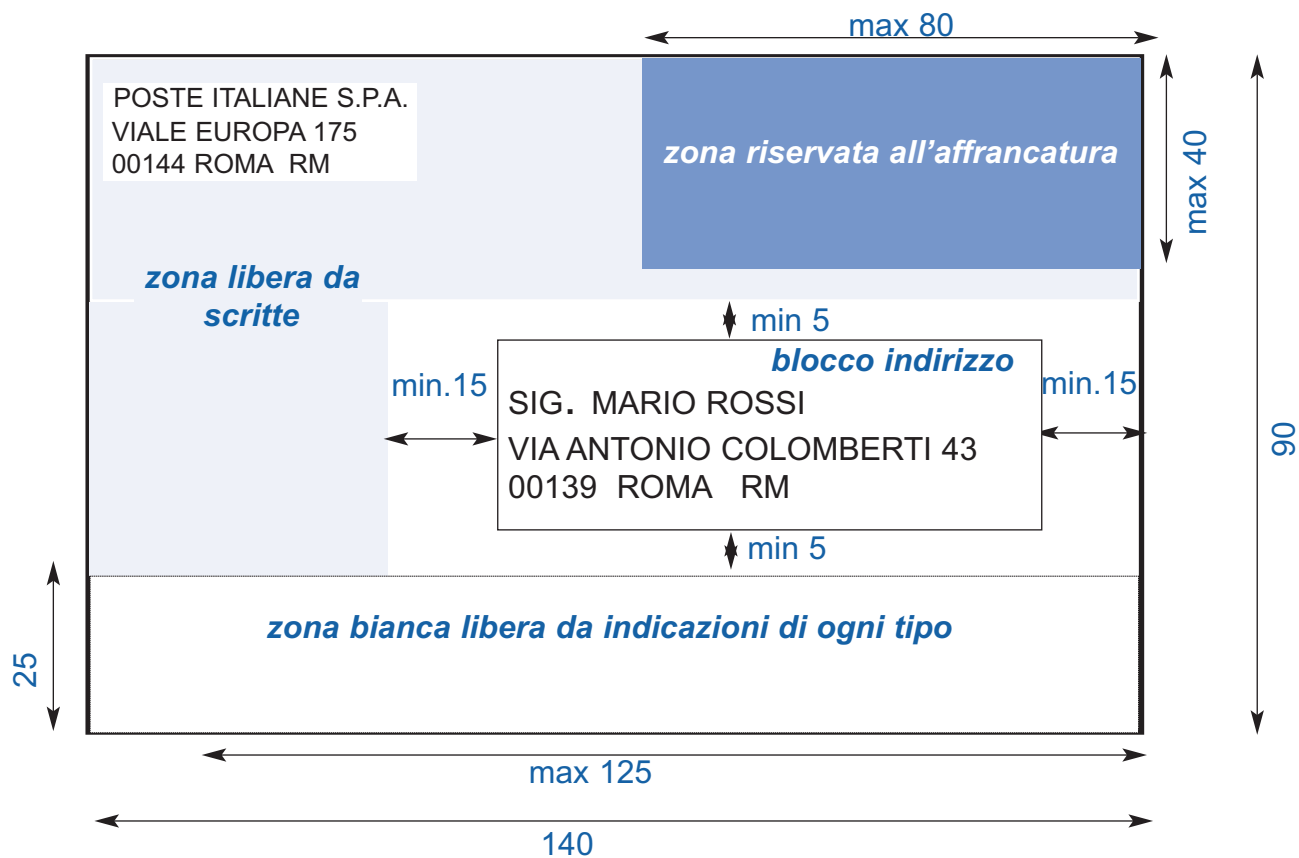

FORMATO MINIMO 90 X140

Le misure sono espresse in millimetri

- Zona affrancatura: Max 40 x 80 mm
- Zona Bianca: Blocco Indirizzo - laterale min 15;15 mm, sopra e sotto min 5;5 mm
- Zona Bianca: Dal bordo inferiore 140 x 25 mm
- Posizione del Blocco indirizzo: Max 125 mm dal margine destro