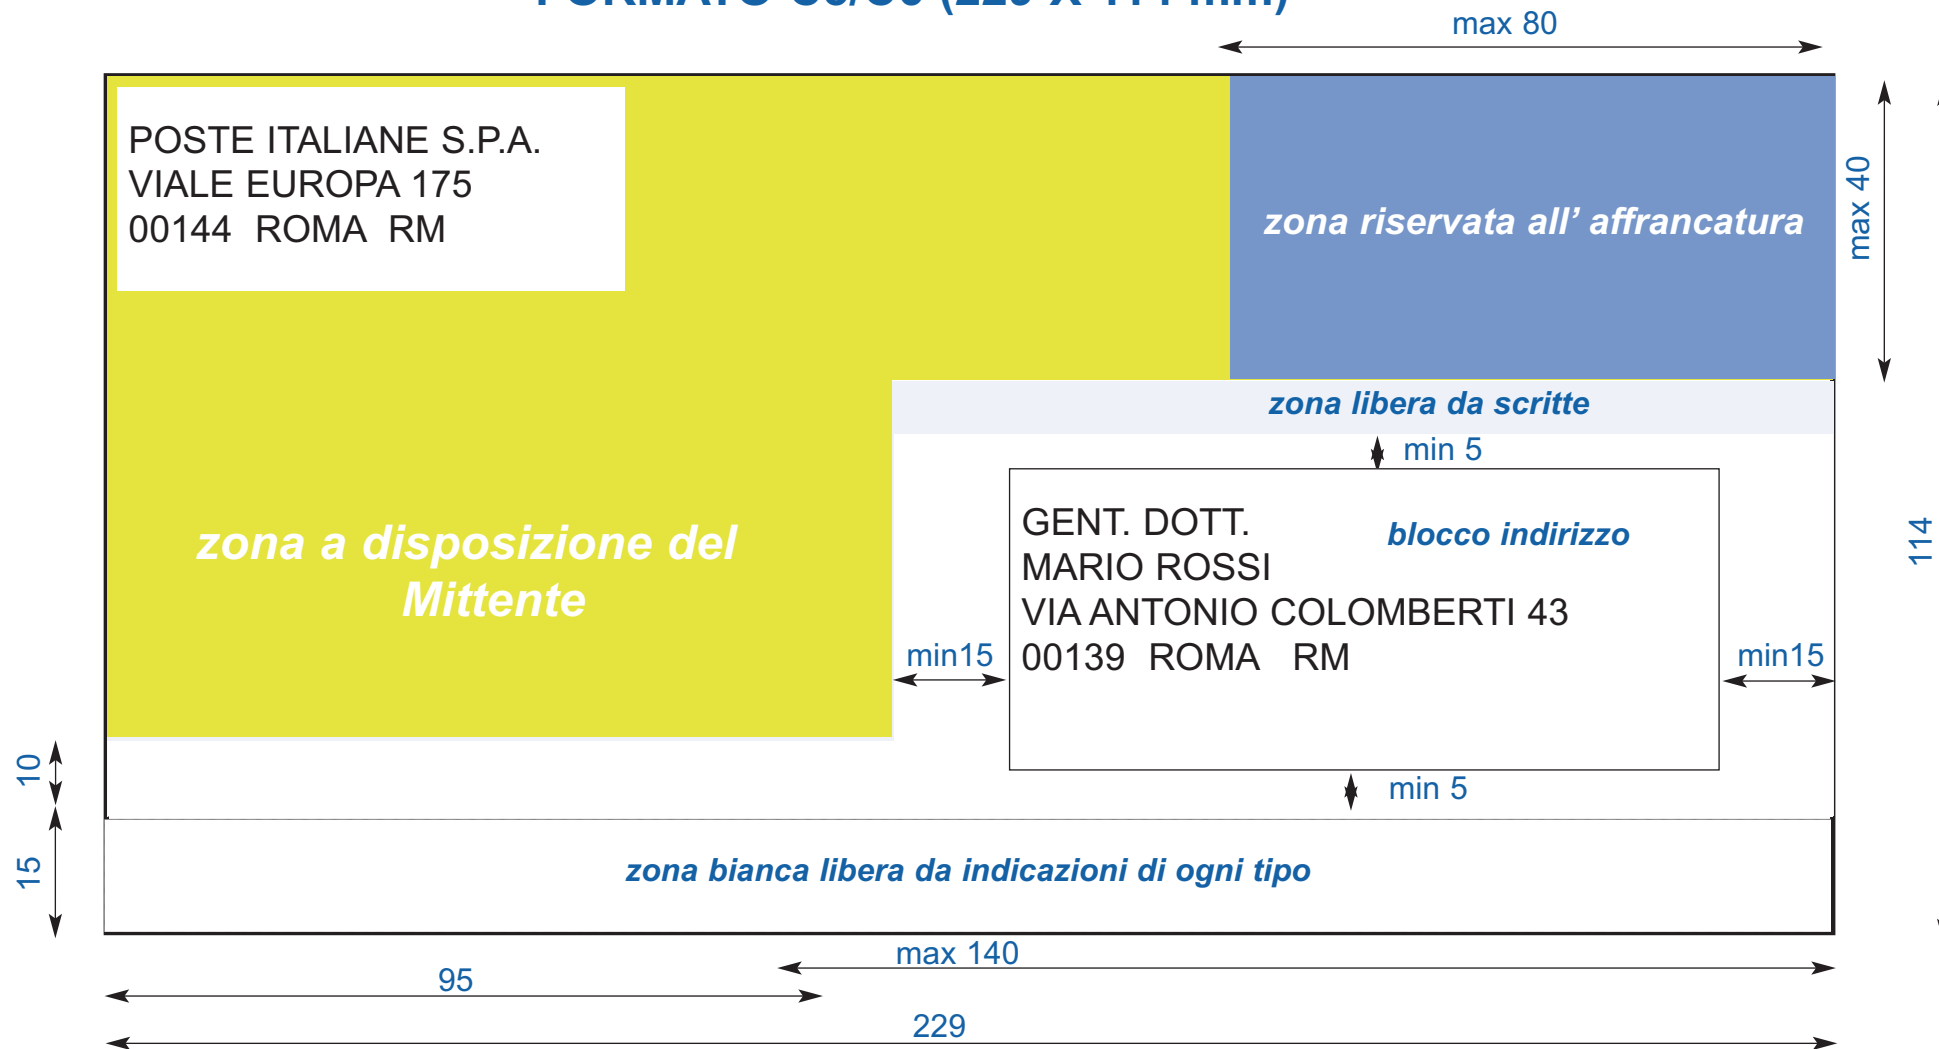

## FORMATO C5/C6 (229 X 114 mm)

Le misure sono espresse in millimetri

- Zona affrancatura: Max 40 x 80 mm
- Zona Bianca: Blocco Indirizzo - laterale min 15;15 mm, sopra e sotto min 5;5 mm
- Zona Bianca: Dal bordo inferiore 229 x 15 mm + 95 x 10 mm dal bordo inferiore sinistro
- Posizione del Blocco indirizzo: Max 140 mm dal margine destro