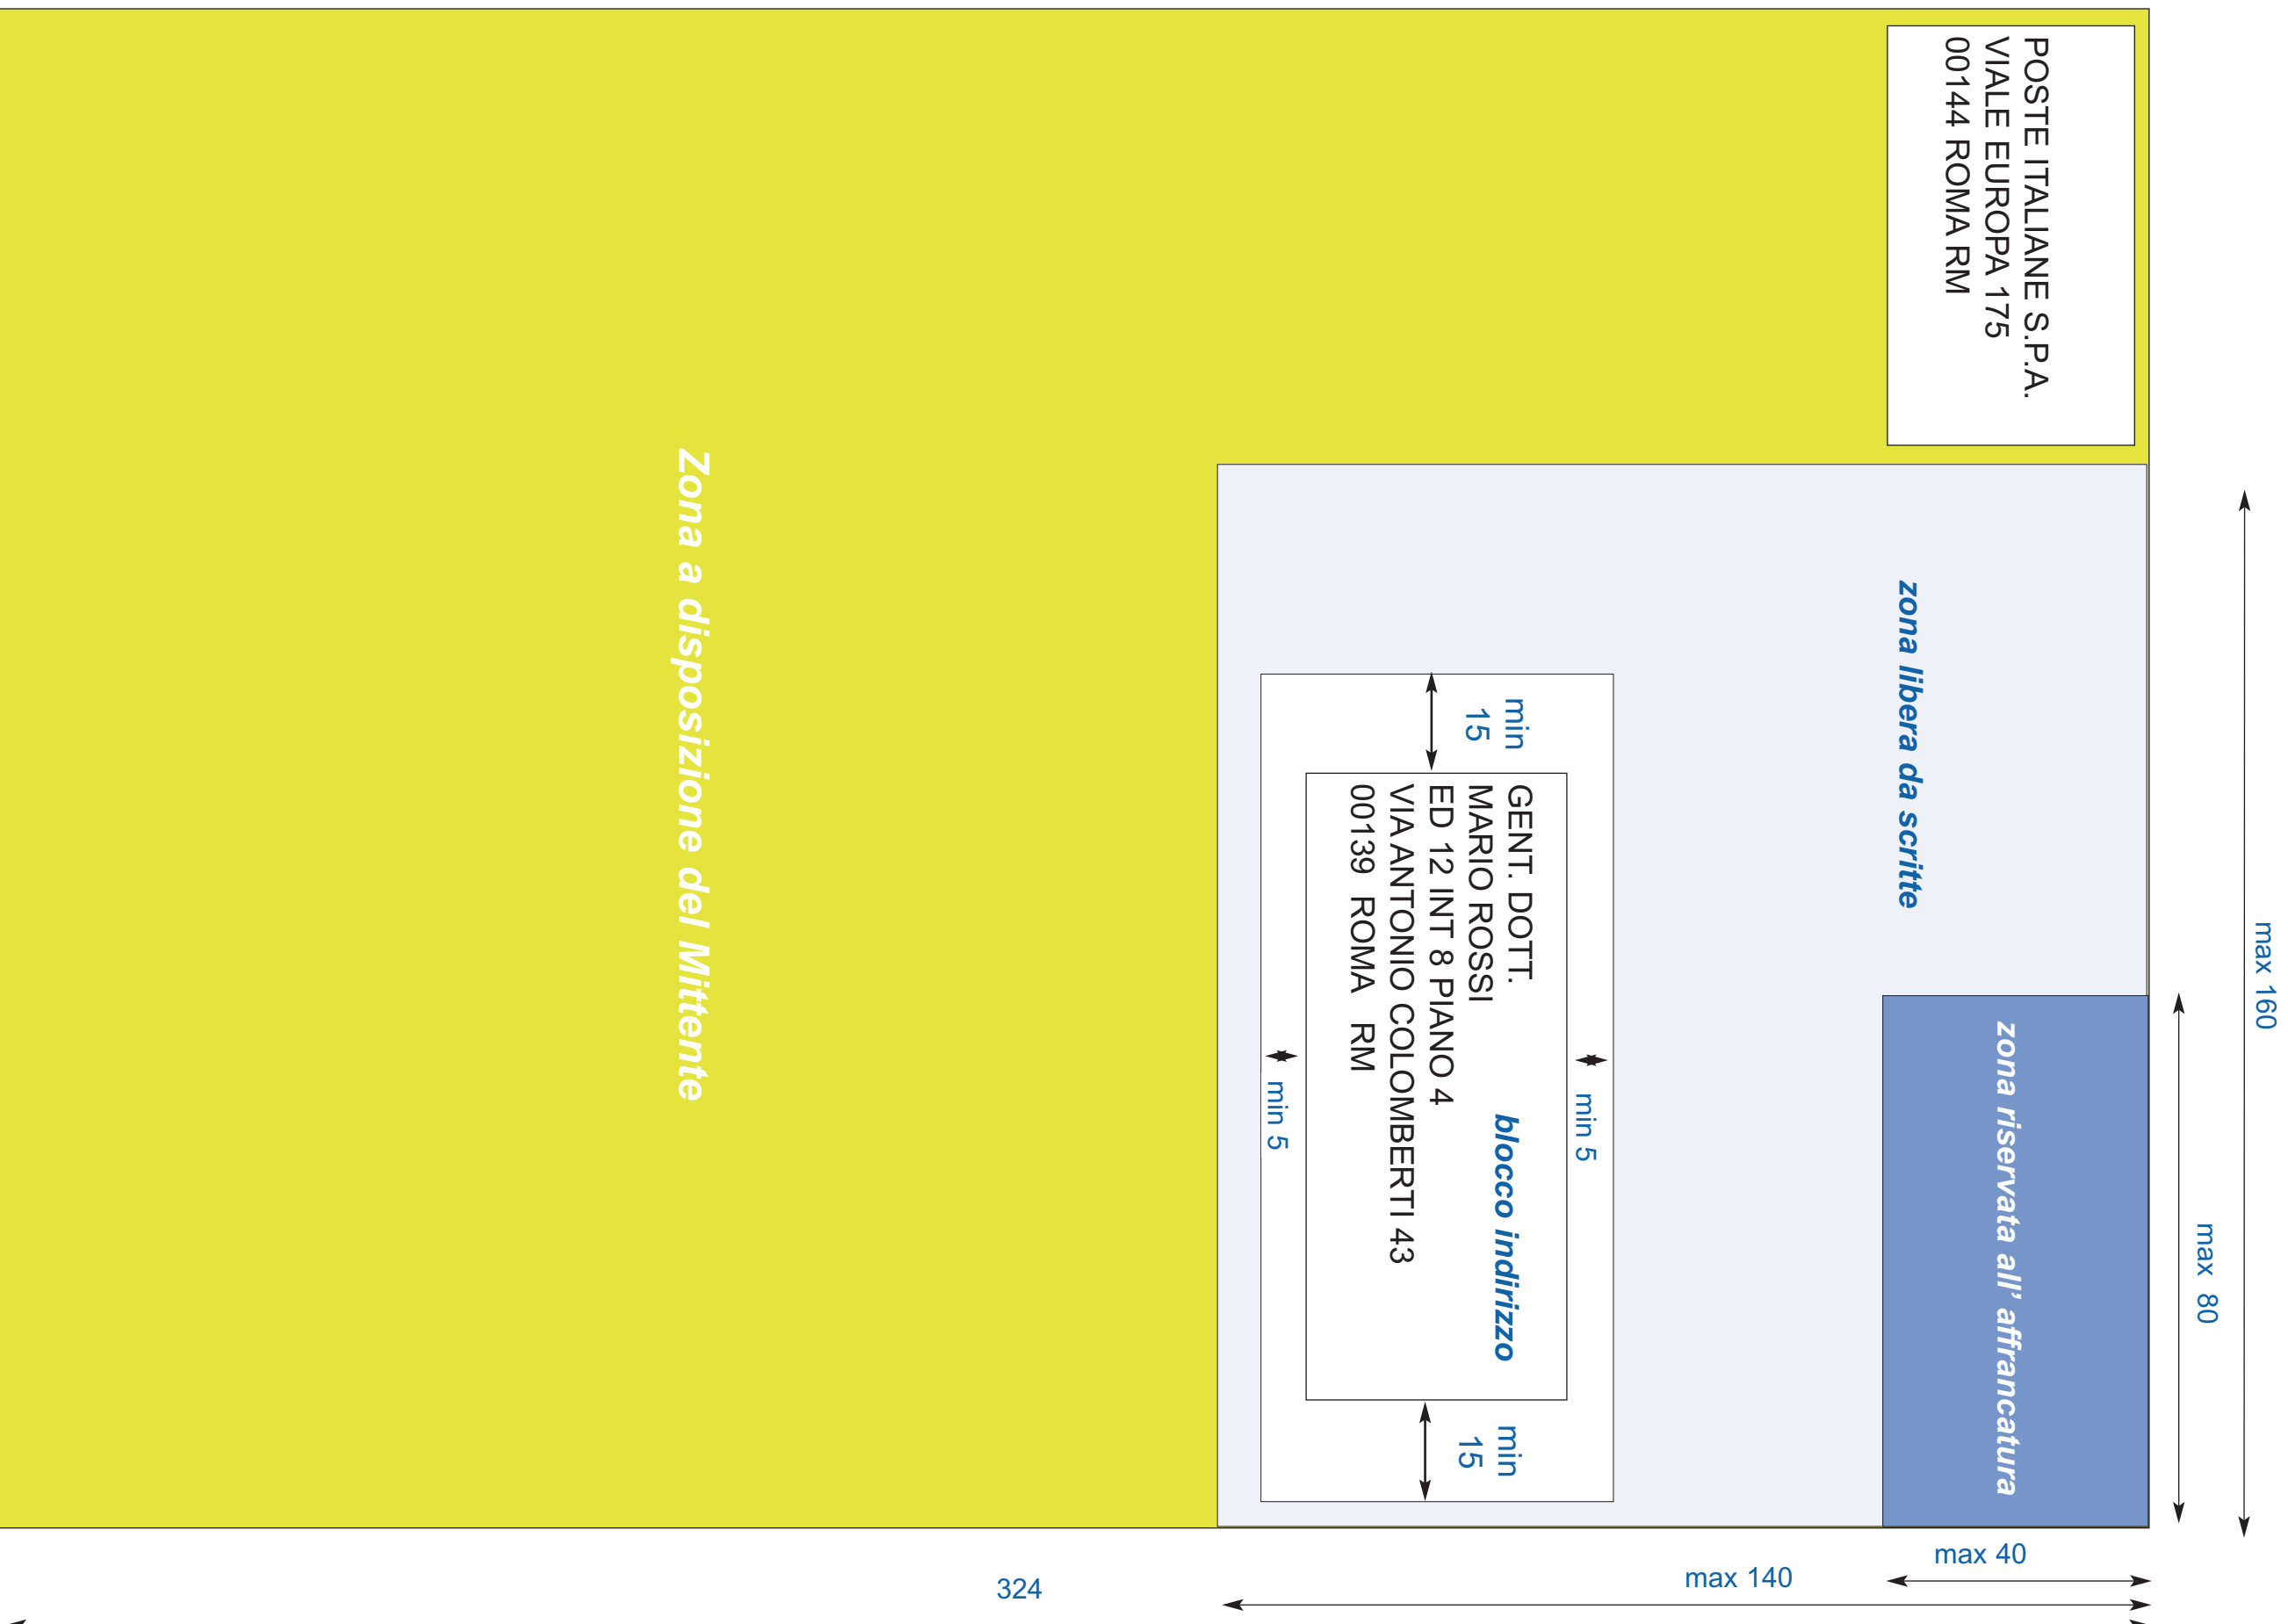

FORMATO C4 ALTERNATIVO FISSA (324X229 MM)

Le misure sono espresse in millimetri!

- Zona affrancatura: Max 40 x 80 mm
- Zona Bianca: Blocco Indirizzo - laterale min 15;15 mm, sopra e sotto min 5;5 mm
- Posizione del Blocco indirizzo: Max 140 mm dal bordo superiore