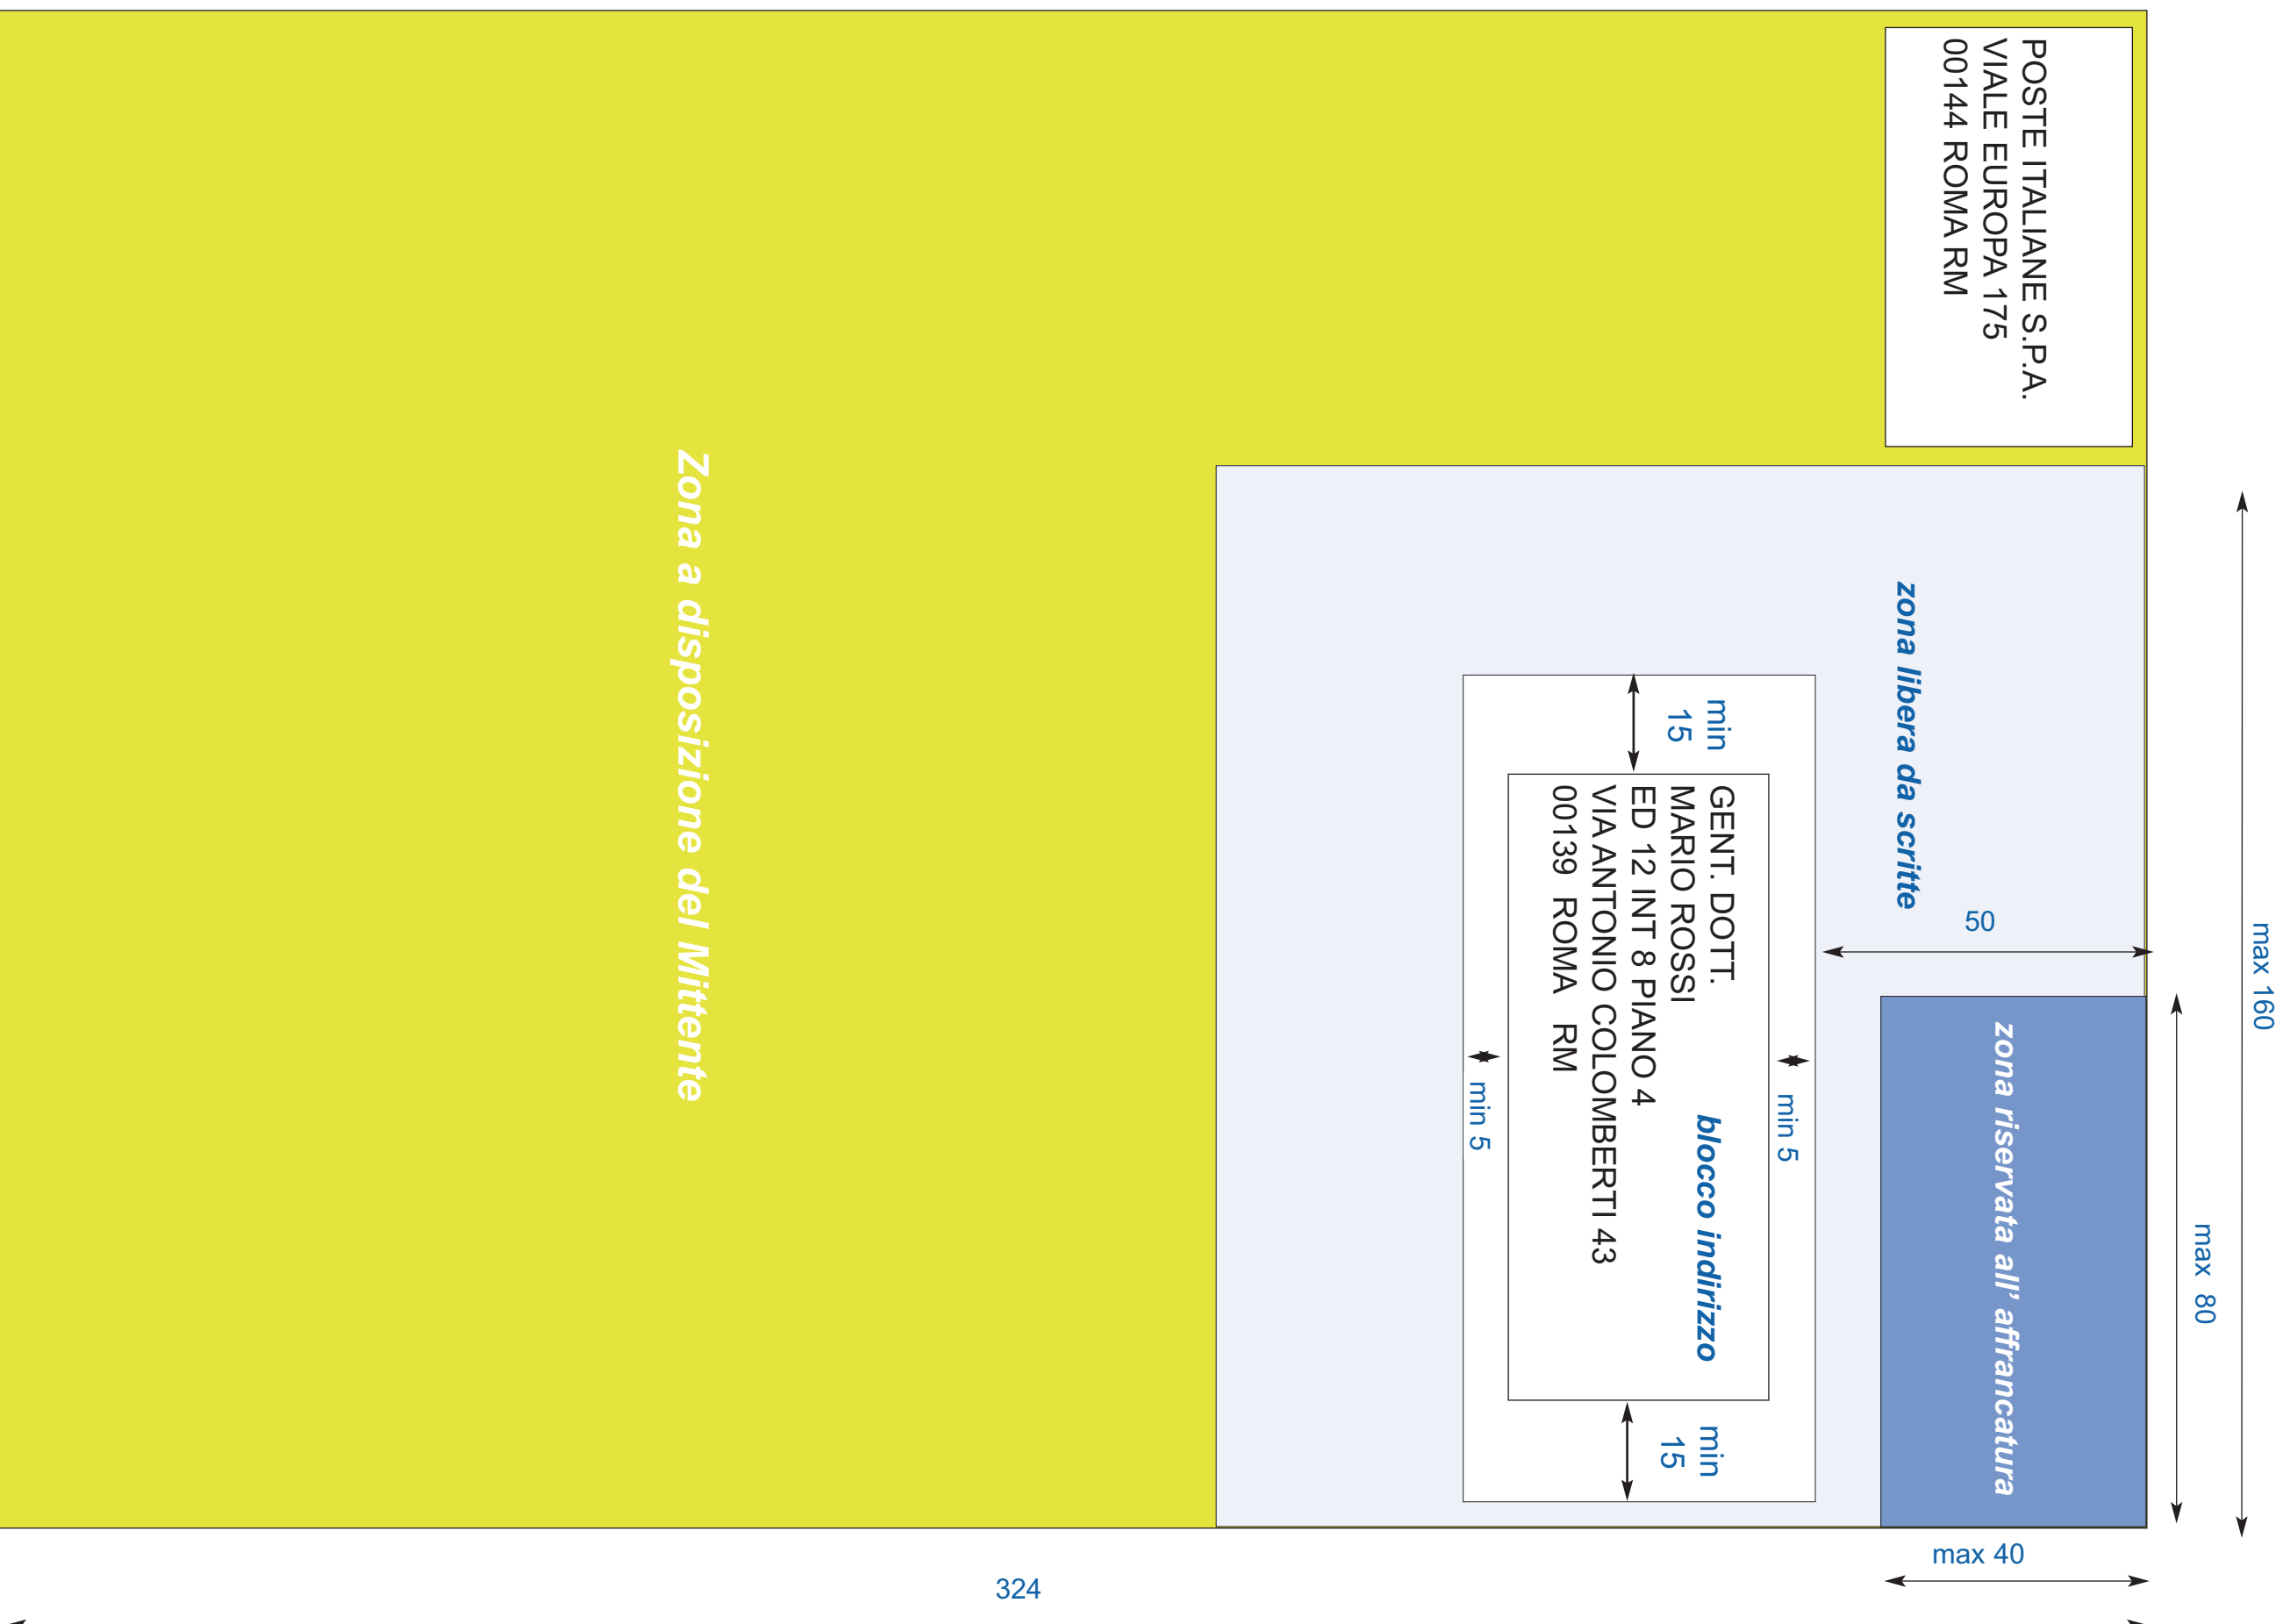

FORMATO C4 ALTERNATIVO FISSA (324X229 MM)

Le misure sono espresse in millimetri!

- Zona affrancatura: Max 40 x 80 mm
- Zona Bianca: Blocco Indirizzo - laterale min 15;15 mm, sopra e sotto min 5;5 mm

229

324